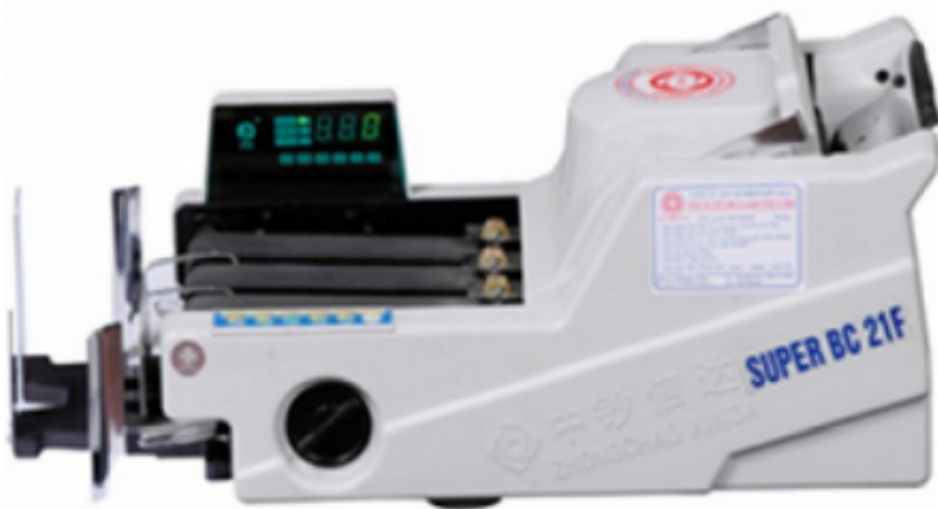

**0907.740.888 FREE SHIPS**

**XINDA SUPER BC-21F**

**MÁY ĐẾM TIỀN XINDA SUPER BC-21F (2025)**

Mã sản phẩm XINDA\_SUPER\_BC21F

**Liên hệ**

## Chức Năng Nổi Bật Của Máy Rửa Tiền XINDA SUPER BC-21F ( SẢN PHẨM HÀNG CÔNG TY LỢP RÁP )

### 1. Máy chính xác và độ ồn thấp

Máy XINDA SUPER BC-21F thuộc dòng máy rửa tiền thông minh, chuyên dùng để:

- Máy chính xác và độ ồn thấp
- Máy nhanh các loại tiền VNĐ
- Hạn chế sai sót khi kiểm tra tiền công
- Tiết kiệm thời gian và công sức cho người sử dụng

#### Thiết kế nổi bật:

- Bảng điều khiển dễ hiểu
- Màn hình hiển thị rõ ràng
- khay tiền rộng, dễ đổ tiền
- Kiểu dáng đẹp gọn, tiết kiệm không gian

Phù hợp cho các ngân hàng sử dụng lớn.

- THÔNG SỐ KỸ THUẬT