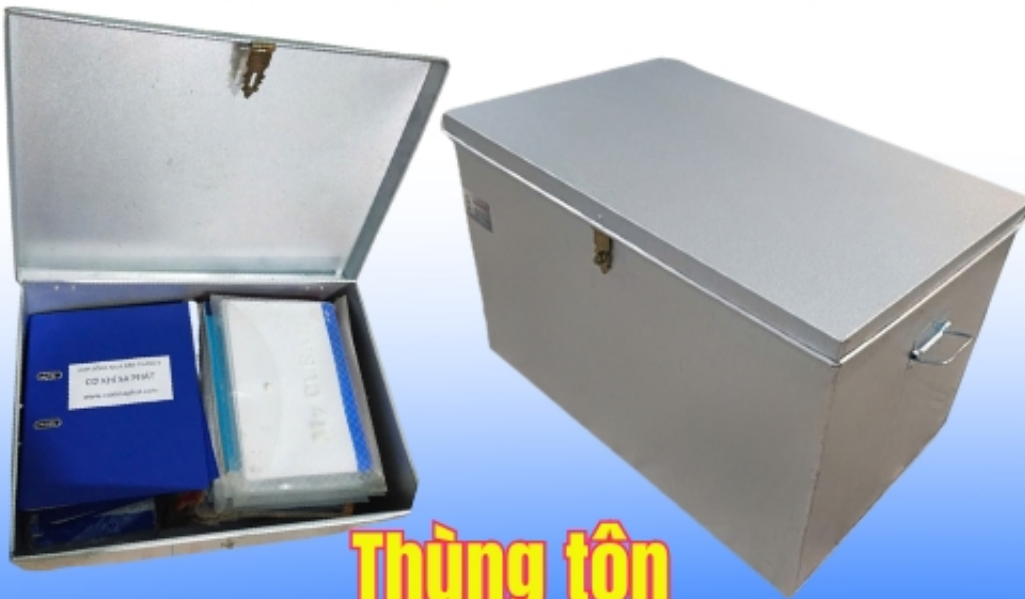

THÙNG TÔN SA PHÁT

www.sieuthimaydemtienchinhhang.vn

0981.460.008

Thùng tôn
Kích thước 78x42x35cm

THÙNG TÔN KÍCH THƯỚC 78X42X35CM

Mã sản phẩm **thung-ton-kich-thuoc-78x42x35cm**

Liên hệ